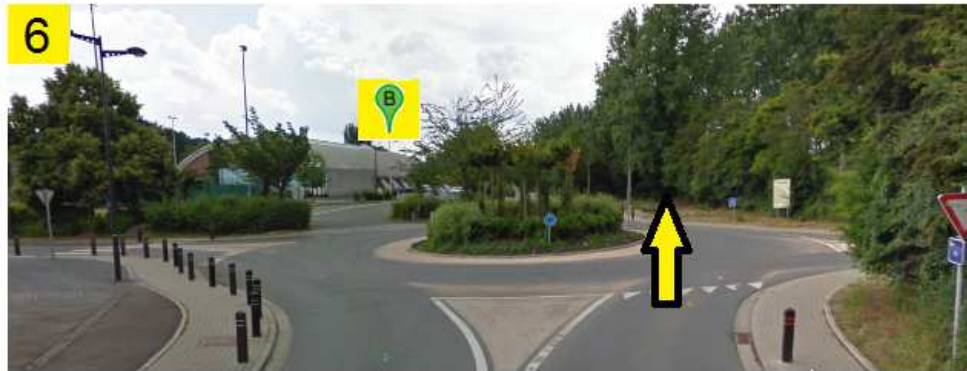

De BXL

De liège

En venant de E40

- 1. Prendre la sortie 29-Waremme pour N69
- 📍 2. Au rond-point, prendre la sortie sur Chaussée Romaine/N69 1,8 km
- 3. Prendre à droite sur Rue Saint-Eloi/N752
Continuer de suivre N752 1,3 km
- 📍 4. Au rond-point, prendre la 3e sortie sur Av. Edmond Leburton/N752 130 m
- Continuer sur Rue Hubert Stienet
Continuer de suivre N752 260 m
- 5. Prendre à gauche sur Rue des Prés 700 m
6. Traverser le rond-point